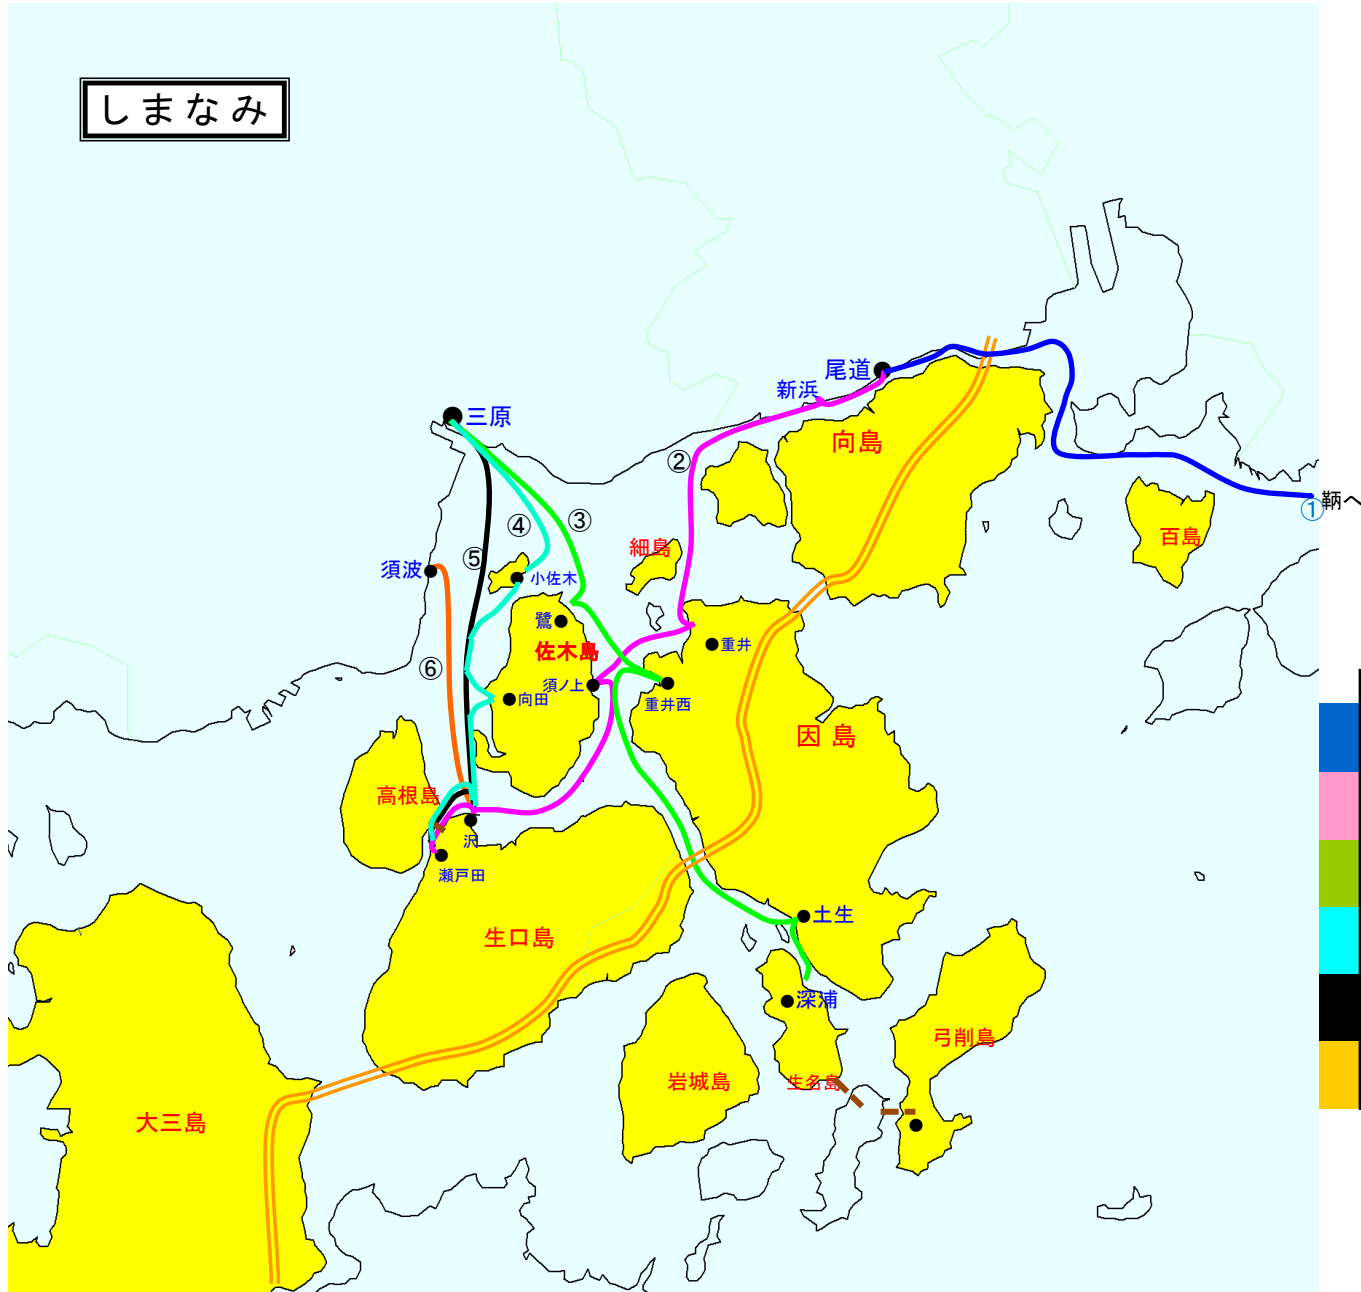

しまなみ

番号	事業者名	航路名	寄港地	船種
①	(株)瀬戸内クルージング	尾道～鞆	十四日元町	客船
②	(株)瀬戸内クルージング	瀬戸田～尾道	沢・須ノ上 重井東・新浜	客船
③	土生商船(株)	土生～三原	深浦・重井西 鷺	高速船
④	(有)マルト汽船	瀬戸田～三原	沢・向田 小佐木	高速船
⑤	弓場汽船(株)	瀬戸田～三原	沢	高速船
⑥	弓場汽船(株)	須波～沢	向田	フェリー